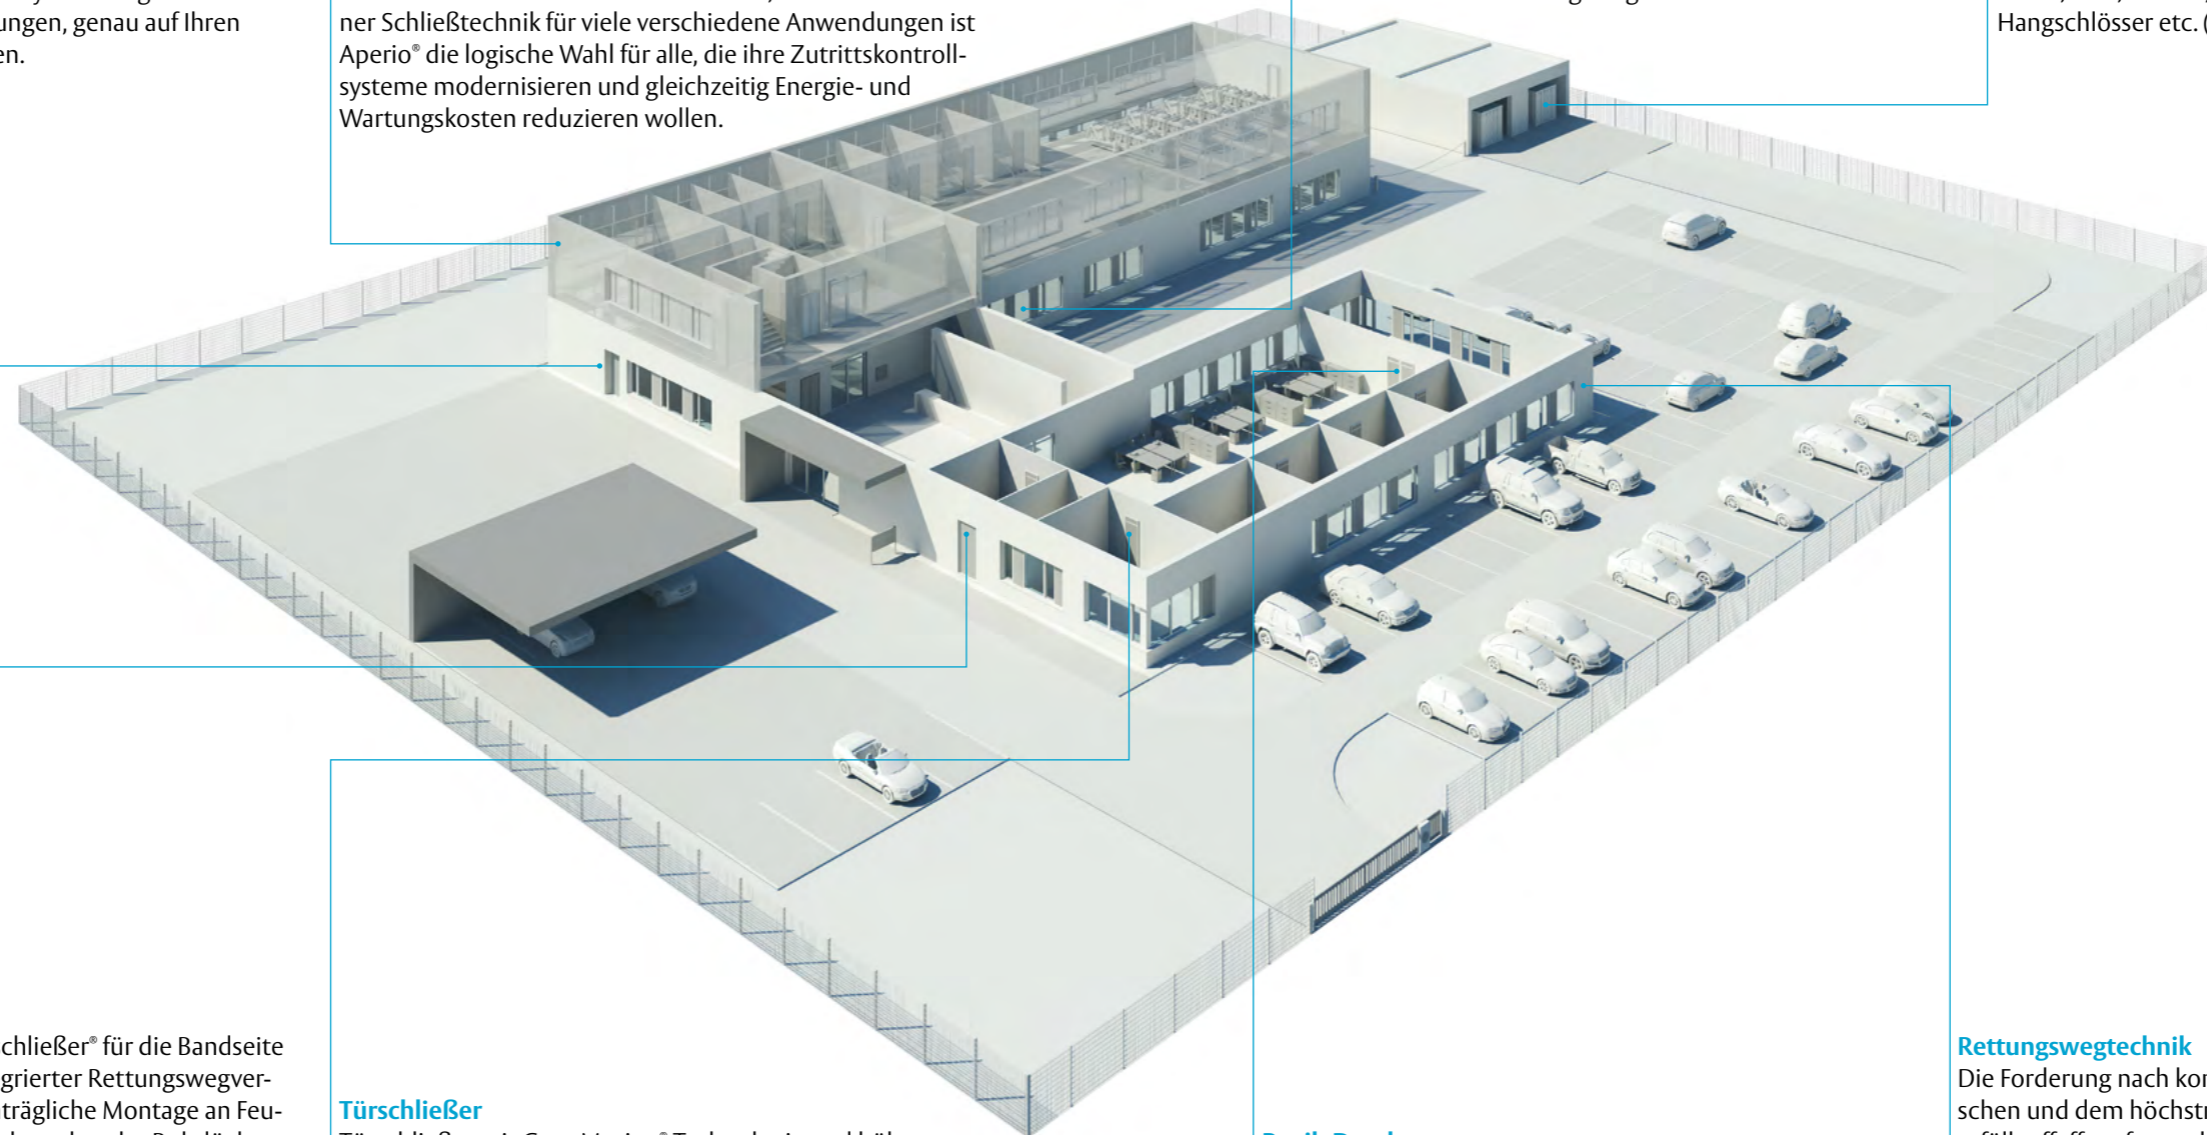

Zutrittskontrollsystem

Das komfortable Zutrittskontrollsystem SCALA ist mit nur einer Hardware-Plattform frei skalierbar - von der Einzeltür bis hin zu jeder gewünschten Türenanzahl. Mit nur einer Controller-Variante wird das ganze System aufgebaut. SCALA gibt es in verschiedenen Ausführungen, genau auf Ihren individuellen Bedarf zugeschnitten.

Drahtlose Zutrittskontrolle

Drahtlose Aperio® Technologie lässt sich schnell und einfach installieren und mit denselben Zutrittskarten betreiben, die Sie für Ihr bestehendes System verwenden. Mit einem umfassenden Sortiment an zertifizierter, batteriebetriebener Schließtechnik für viele verschiedene Anwendungen ist Aperio® die logische Wahl für alle, die ihre Zutrittskontrollsysteme modernisieren und gleichzeitig Energie- und Wartungskosten reduzieren wollen.

Multifunktionsverriegelung

Multifunktionsverriegelungen für Türen im Objekt: Das selbstverriegelnde Fluchttürschloss mit elektrischem Türöffner ist VdS-geprüft und für Feuer- und Rauchschutztüren sowie für Fluchtwege zugelassen.

Elektronische Schließanlage

eCLIQ ist die neue Generation von elektronischen Schließanlagen. Sie basiert auf der bewährten, weltweit eingesetzten CLIQ®-Technologie. CLIQ® bietet passende Zylindertypen für Türen, Tore, Fenster, Klappen, Möbel, Maschinen, Briefkästen, Hangschlösser etc. (auch für den Außenbereich).

Sicherheitstürschließer

Der ASSA ABLOY Sicherheits-Türschließer® für die Bandseite ist der erste Türschließer mit integrierter Rettungswegverriegelung. Entwickelt für die nachträgliche Montage an Feuerschutztüren unter Verwendung bestehender Bohrlöcher nach DIN EN 1154 - ohne Bohren, Fräsen, Feilen, Schleifen oder Sägen! Der ASSA ABLOY Sicherheits-Türschließer® für die Bandgegenseite: Fassadentüren oder Türen mit Zutrittskontrolle können damit problemlos mit einer elektrischen Verriegelung nachgerüstet werden. Auch für Schleusentüren.

Türschließer

Türschließer mit Cam-Motion® Technologie und höhenverstellbare Gleitschiene G195 oder Standardgleitschiene G193. Erfüllt die Anforderungen an barrierefreies Bauen (DIN 18040 und DIN SPEC 1104 / CEN TR 15894). Geprüft nach DIN EN 1154, Größe 3–6, geeignet für Feuer- und Rauchschutztüren.

Panik-Druckstange

Die OneSystem Panik-Druckstangen eignen sich sowohl für den Einsatz an Rauchschutz- und Feuerschutztüren als auch an Fluchttüren. Ihr reduziertes, schlankes Design passt zu den neuen Türschließern des ASSA ABLOY Komplettprogramms und vielen anderen Komponenten.

Rettungswegtechnik

Die Forderung nach kompromissloser Sicherheit für Menschen und dem höchstmöglichen Schutz von Sachwerten erfüllt effeff umfassend mit seinen Rettungswegsystemen. Unsere Rettungswegsysteme gewährleisten einen sicheren Betrieb der Fluchttürgtür, unabhängig ob die Tür automatisch verriegelt oder berechtigt benutzt werden soll. Eine absolut sichere Nutzung der Fluchtwege im Gefahrenfall ist jederzeit gewährleistet.